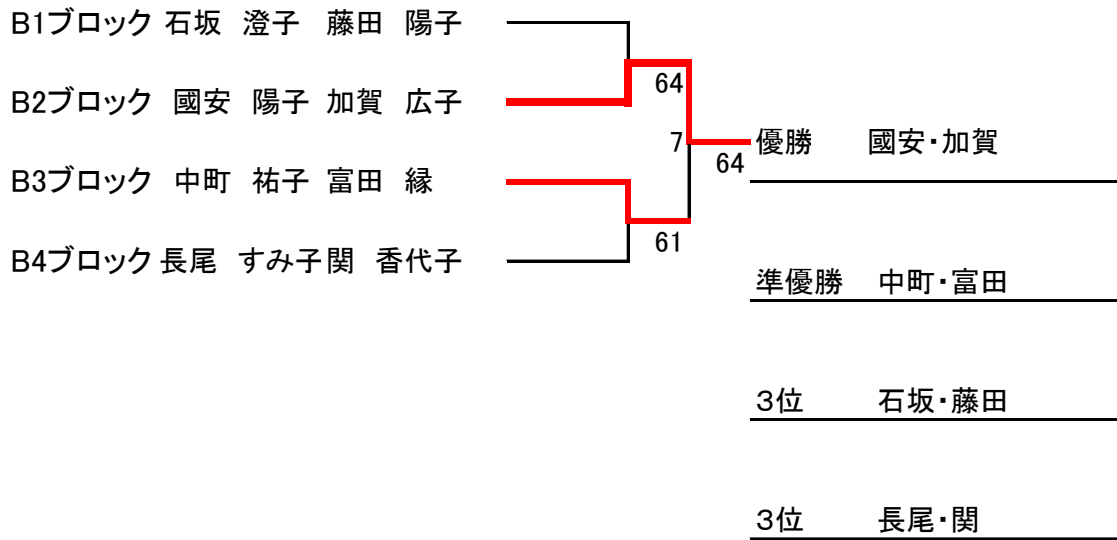

第2回 グリーン杯オープンダブルス大会

【Bクラス 決勝トーナメント】